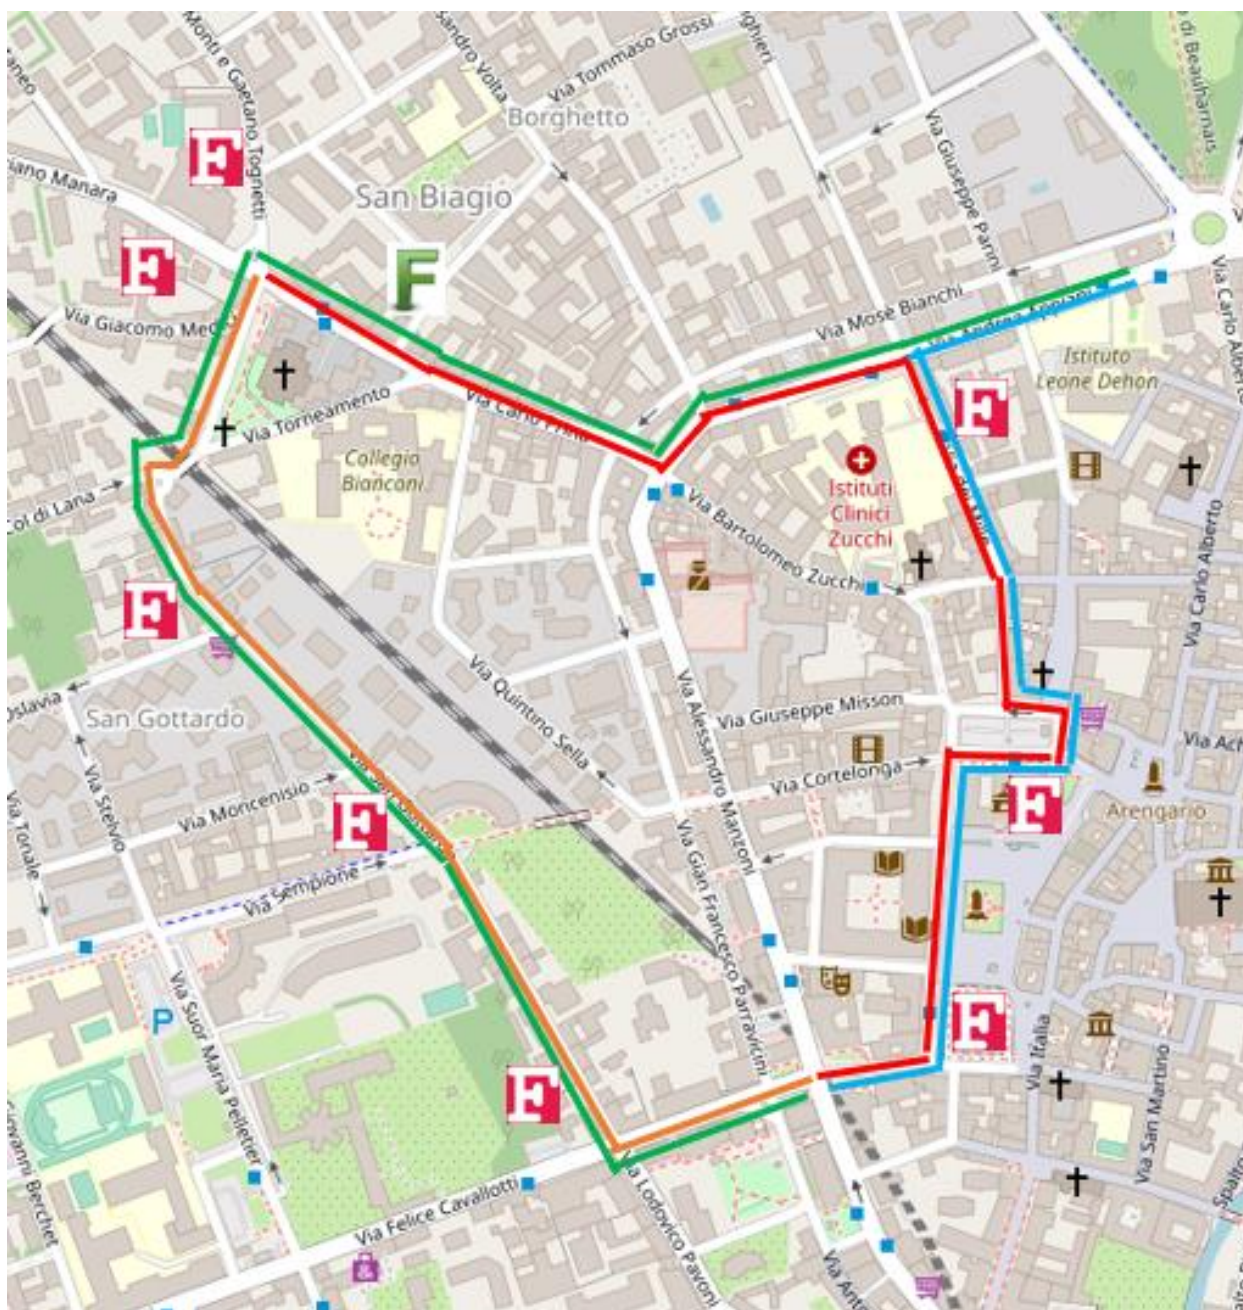

----- z221 direzione Carate

----- z221 direzione Sesto S. G.

----- z203/205/228 direzione Muggiò/Lissone

----- z203/205/228 direzione Monza FS

Fermata Provvisoria

Fermata per z221 direzione Sesto S.G.