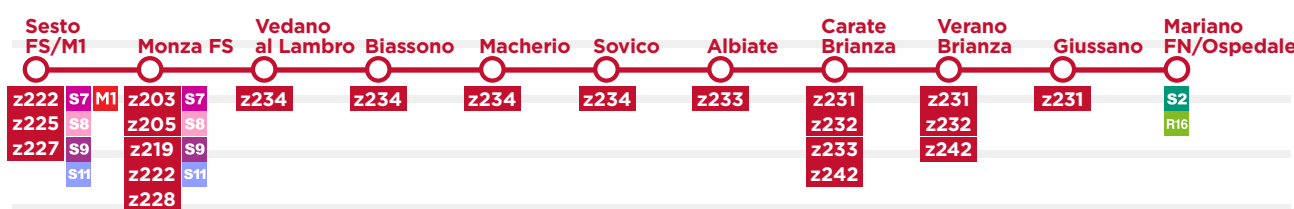

- NEW z203** Muggiò Prati - Monza FS - Cologno Nord M2
- NEW z205** Limbiate Mombello - Varedo FN - Nova M.se - Monza FS
- z209** Cesano FN - Desio - Muggiò - Lissone
- z219** Paderno FN - Nova M.se - Monza FS
- NEW z221** Sesto FS/M1 - Monza FS - Macherio - Carate - Mariano FN/Ospedale
- NEW z222** Monza FS - S. Fruttuoso - Sesto FS/M1
- NEW z225** Sesto FS/M1 - Cinisello - Nova M.se
- NEW z227** Monza H S. Gerardo/Lissone FS - Muggiò - Cinisello - Sesto FS/M1
- NEW z228** Seregno FS - Lissone - Monza FS
- z229** Paderno ITC - Cusano - Cinisello (Tram31)
- NEW z231** Carate - Giussano - Seregno FS - Desio
- NEW z232/z242** Desio -Seregno - Carate - Besana FS/Renate
- z233** Triuggio - Albiate -Seregno FS
- z234** Vedano - Lissone - Muggiò Prati
- NEW z250** Desio FS - Cesano FN - Limbiate Pinzano
- z251** Desio FS - Bovisio - Limbiate - Cesano FN

**z203 Muggiò Prati - Monza FS - Cologno Nord M2
z205 Limbiate Mombello - Varedo FN - Nova M.se - Monza FS**

**Migliora il servizio.
Nuove corse
al mattino presto
e a tarda sera.
Migliora
interscambio con M2.**

Lunedì - Sabato:

- ogni 15 minuti da Muggiò Prati a Cologno Nord M2 e viceversa (due corse dirette e due corse con interscambio a Monza)
- ogni 30 minuti dalle 21.00 alle 23.30 da Cologno Nord M2 e Muggiò
- orari ricalibrati sulle uscite scolastiche
- corse aggiuntive negli orari scolastici

Festivo:

- ogni 45 minuti da Nova Milanese a Cologno Nord M2 e viceversa (con interscambio a Monza)

z221 Sesto FS/M1 - Monza FS - Macherio - Carate - Mariano FN/Ospedale

**Nuove corse
sabato e festivo.
Frequenza
più regolare.
Migliora interscambio
con S2 e R16
Milano-Asso**