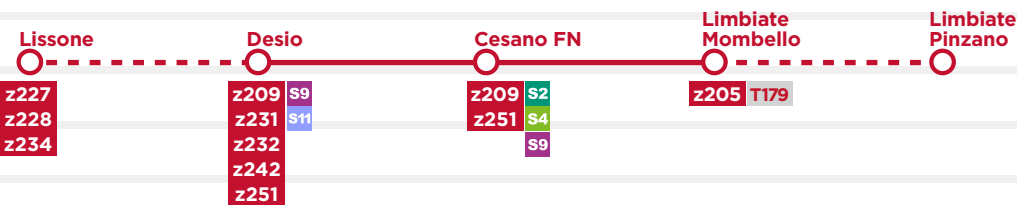

z250 Desio FS - Cesano FN - Limbiate Pinzano

--- solo per corse scolastiche

Migliora il servizio al mattino e sera. Nuova navetta Desio FS - Ospedale.

Lunedì - Sabato:

- ogni 30 minuti da Desio a Limbiate e viceversa
- **RINFORZI**
- ogni 15 minuti da Desio Ospedale a Desio FS e viceversa dalle 16.30 alle 19.00
- corse aggiuntive alla mattina per gli Istituti Scolastici
- ogni 30 minuti prolungamento da Limbiate Mombello a Limbiate Pinzano dalle 6.00 alle 9.00 e dalle 12.00 alle 16.00

COPIA OMAGGIO

segreteria@agenziatpl.it