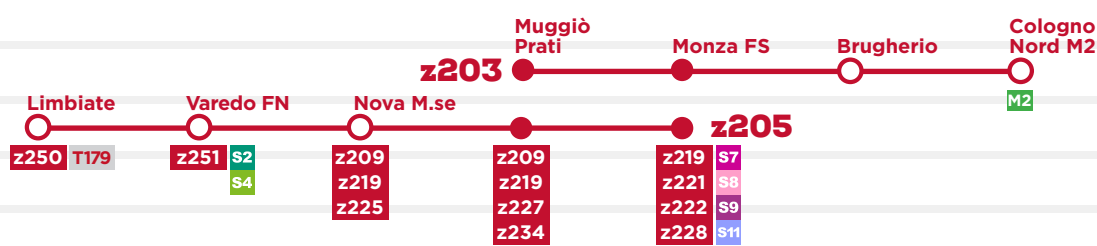

**NUOVI ORARI
CADENZATI**
più facili
da ricordare

**INTERSCAMBI
MIGLIORI**
tra le linee,
con i treni
e la metro

**CORSE
AGGIUNTIVE**
mattina,
sera e sabato

**FREQUENZA
più regolare**

**Dall' 8 GENNAIO 2018
AUTOGUIDOVIE CAMBIA
nell'area Monza Brianza.
Guidati da te per un servizio migliore.**

**17 NUOVI
BUS EURO 6
da giugno 2018**

Autoguidovie
Guidati da te.

Autoguidovie

3499361856

0392061192 da cellulare
800778857 da telefono fisso

tutti i giorni: 7-20

autoguidovie.it

Linee z2 di Autoguidovie: in evidenza le linee con le principali novità dall'8 gennaio 2018. Consulta orari e percorsi sul sito www.monzabrianza.autoguidovie.it

- NEW z203** Muggiò Prati - Monza FS - Cologno Nord M2
- NEW z205** Limbiate Mombello - Varedo FN - Nova M.se - Monza FS
- z209** Cesano FN - Desio - Muggiò - Lissone
- z219** Paderno FN - Nova M.se - Monza FS
- NEW z221** Sesto FS/M1 - Monza FS - Macherio - Carate - Mariano FN/Ospedale
- NEW z222** Monza FS - S. Fruttuoso - Sesto FS/M1
- NEW z225** Sesto FS/M1 - Cinisello - Nova M.se
- NEW z227** Monza H S. Gerardo/Lissone FS - Muggiò - Cinisello - Sesto FS/M1
- NEW z228** Seregno FS - Lissone - Monza FS
- z229** Paderno ITC - Cusano - Cinisello (Tram31)
- NEW z231** Carate - Giussano - Seregno FS - Desio
- NEW z232/z242** Desio -Seregno - Carate - Besana FS/Renate
- z233** Triuggio - Albiate -Seregno FS
- z234** Vedano - Lissone - Muggiò Prati
- NEW z250** Desio FS - Cesano FN - Limbiate Pinzano
- z251** Desio FS - Bovisio - Limbiate - Cesano FN

**z203 Muggiò Prati - Monza FS - Cologno Nord M2
z205 Limbiate Mombello - Varedo FN - Nova M.se - Monza FS**

**Migliora il servizio.
Nuove corse
al mattino presto
e a tarda sera.
Migliora
interscambio con M2.**