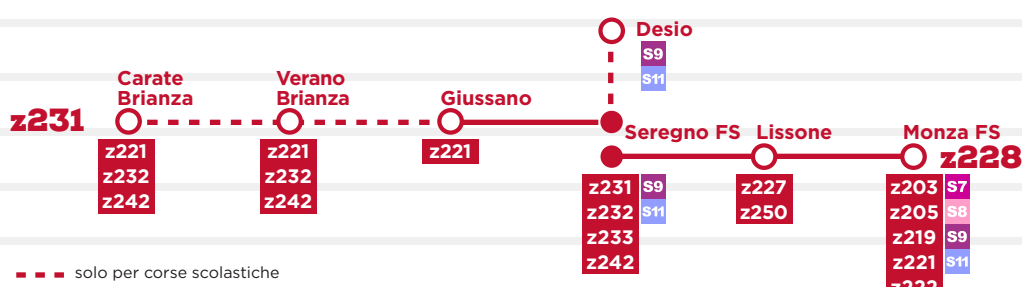

Festivo:

- ogni 45 minuti

z225 Sesto FS/M1 - Cinisello - Nova M.se
z227 Sesto FS/M1 - Cinisello - Muggiò - Monza H.S. Gerardo/Lissone FS

Migliora il servizio alla mattina e alla sera.

Lunedì - Venerdì da Sesto a Cinisello e viceversa:

- ogni 15 minuti
- ogni 30 minuti dalle 21.00 alle 22.30

RINFORZI

- ogni 5/10 minuti da Sesto FS/M1 a Cinisello e viceversa dalle 6.30 alle 9.00, dalle 12.30 alle 14.30 e dalle 17.00 alle 19.30

Sabato da Sesto a Cinisello e viceversa:

- ogni 30 minuti
- ogni 15 minuti dalle 6.30 alle 8.00 e dalle 12.00 alle 13.00

Festivo (solo z225):

- ogni 45 minuti

z228 Seregno FS - Lissone - Monza FS
z231 Carate - Giussano - Seregno FS - Desio

--- solo per corse scolastiche

Aumenta il servizio al mattino. Interscambio regolare e costante a Seregno FS.

Lunedì - Venerdì da Giussano a Monza FS e viceversa:

- ogni 30 minuti
- ogni 60 minuti dalle 9.00 alle 12.00

Sabato da Giussano a Monza FS e viceversa: