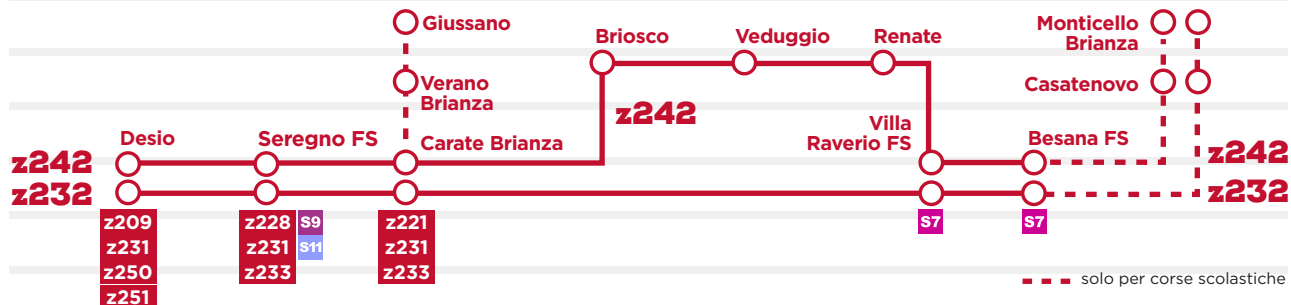

- ogni 30 minuti
- ogni 15 minuti dalle 6.30 alle 8.00 e dalle 12.00 alle 13.00

Festivo (solo z225):

- ogni 45 minuti

z228 Seregno FS - Lissone - Monza FS
z231 Carate - Giussano - Seregno FS - Desio

--- solo per corse scolastiche

Aumenta il servizio al mattino. Interscambio regolare e costante a Seregno FS.

Lunedì - Venerdì da Giussano a Monza FS e viceversa:

- ogni 30 minuti
- ogni 60 minuti dalle 9.00 alle 12.00

Sabato da Giussano a Monza FS e viceversa:

- ogni 60 minuti

Da Seregno a Monza FS e viceversa:

- ogni 20 minuti dalle 6.00 alle 9.00 e dalle 12.00 alle 14.00
- ogni 30 minuti negli altri orari

z232-z242 Desio -Seregno - Carate - Besana FS/Renate

--- solo per corse scolastiche

Migliora il servizio al mattino. Nuova circolare nell'alta Brianza. Nuovo servizio estivo tra Carate e Besana.

Lunedì - Sabato:

- ogni 30 minuti da Desio a Besana FS e viceversa
- Circolare Besana FS - Renate - Veduggio - Briosco alle 10.25 - 16.55 - 17.55 - 18.55