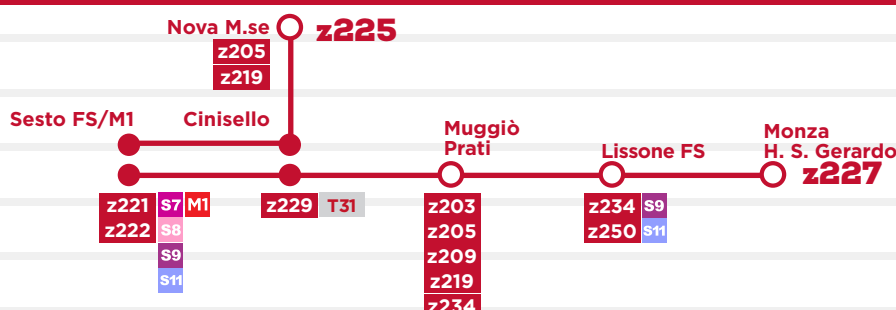

Festivo:

- ogni 45 minuti da Nova Milanese a Cologno Nord M2 e viceversa (con interscambio a Monza)

z221 Sesto FS/M1 - Monza FS - Macherio - Carate - Mariano FN/Ospedale

**Nuove corse
sabato e festivo.
Frequenza
più regolare.
Migliora interscambio
con S2 e R16
Milano-Asso**

Lunedì - Venerdì:

- ogni 15 minuti da Sesto FS/M1 a Macherio e viceversa
- ogni 30 minuti da Sesto FS/M1 a Mariano e viceversa
- RINFORZI**
- ogni 10 minuti da Sesto S.G. FS/M1 a Macherio e viceversa: dalle 6.30 alle 10.00, dalle 12.00 alle 14.30 e dalle 17.00 alle 19.30

Sabato:

- ogni 15 minuti da Sesto FS/M1 a Macherio nell'ora di punta e viceversa
- ogni 30 minuti da Sesto FS/M1 a Mariano e viceversa

Festivo:

- ogni 45 minuti

z222 Monza FS - S. Fruttuoso - Sesto FS/M1

**Frequenza
più regolare.**

Festivo:

- ogni 45 minuti

z225 Sesto FS/M1 - Cinisello - Nova M.se
z227 Sesto FS/M1 - Cinisello - Muggiò - Monza H.S. Gerardo/Lissone FS

Migliora il servizio alla mattina e alla sera.

Lunedì - Venerdì da Sesto a Cinisello e viceversa: