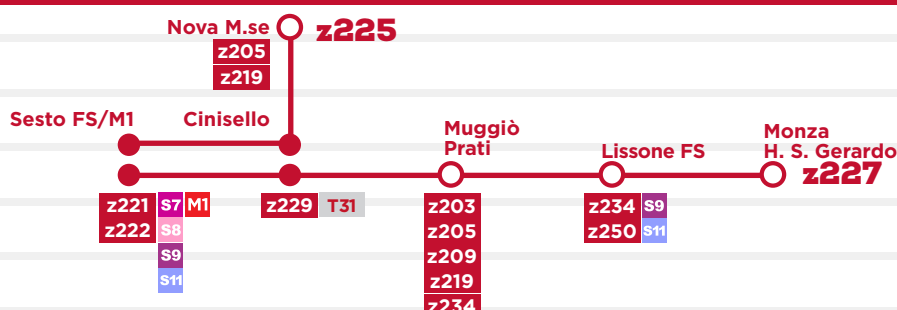

Festivo:

- ogni 45 minuti da Nova Milanese a Cologno Nord M2 e viceversa (con interscambio a Monza)

z221 Sesto FS/M1 - Monza FS - Macherio - Carate - Mariano FN/Ospedale

**Nuove corse
sabato e festivo.
Frequenza
più regolare.
Migliora interscambio
con S2 e R16
Milano-Asso**

Lunedì - Venerdì:

- ogni 15 minuti da Sesto FS/M1 a Macherio e viceversa
- ogni 30 minuti da Sesto FS/M1 a Mariano e viceversa
- RINFORZI**
- ogni 10 minuti da Sesto S.G. FS/M1 a Macherio e viceversa: dalle 6.30 alle 10.00, dalle 12.00 alle 14.30 e dalle 17.00 alle 19.30

Sabato:

- ogni 15 minuti da Sesto FS/M1 a Macherio nell'ora di punta e viceversa
- ogni 30 minuti da Sesto FS/M1 a Mariano e viceversa

Festivo:

- ogni 45 minuti

z222 Monza FS - S. Fruttuoso - Sesto FS/M1

**Frequenza
più regolare.**

Festivo:

- ogni 45 minuti

z225 Sesto FS/M1 - Cinisello - Nova M.se
z227 Sesto FS/M1 - Cinisello - Muggiò - Monza H.S. Gerardo/Lissone FS

Migliora il servizio alla mattina e alla sera.

Lunedì - Venerdì da Sesto a Cinisello e viceversa: