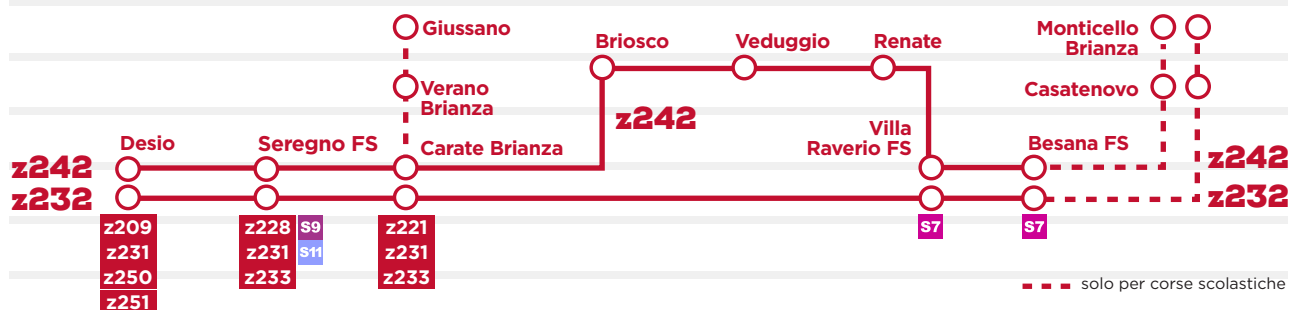

- ogni 30 minuti
- ogni 15 minuti dalle 6.30 alle 8.00 e dalle 12.00 alle 13.00

Festivo (solo z225):

- ogni 45 minuti

z228 Seregno FS - Lissone - Monza FS
z231 Carate - Giussano - Seregno FS - Desio

--- solo per corse scolastiche

Aumenta il servizio al mattino. Interscambio regolare e costante a Seregno FS.

Lunedì - Venerdì da Giussano a Monza FS e viceversa:

- ogni 30 minuti
- ogni 60 minuti dalle 9.00 alle 12.00

Sabato da Giussano a Monza FS e viceversa:

- ogni 60 minuti

Da Seregno a Monza FS e viceversa:

- ogni 20 minuti dalle 6.00 alle 9.00 e dalle 12.00 alle 14.00
- ogni 30 minuti negli altri orari

z232-z242 Desio -Seregno - Carate - Besana FS/Renate

--- solo per corse scolastiche

Migliora il servizio al mattino. Nuova circolare nell'alta Brianza. Nuovo servizio estivo tra Carate e Besana.

Lunedì - Sabato:

- ogni 30 minuti da Desio a Besana FS e viceversa
- Circolare Besana FS - Renate - Veduggio - Briosco alle 10.25 - 16.55 - 17.55 - 18.55