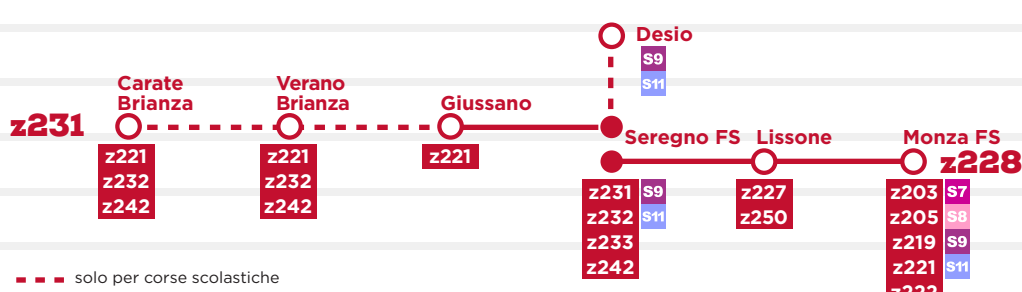

Festivo:

- ogni 45 minuti

z225 Sesto FS/M1 - Cinisello - Nova M.se
z227 Sesto FS/M1 - Cinisello - Muggiò - Monza H.S. Gerardo/Lissone FS

Migliora il servizio alla mattina e alla sera.

Lunedì - Venerdì da Sesto a Cinisello e viceversa:

- ogni 15 minuti
- ogni 30 minuti dalle 21.00 alle 22.30

RINFORZI

- ogni 5/10 minuti da Sesto FS/M1 a Cinisello e viceversa dalle 6.30 alle 9.00, dalle 12.30 alle 14.30 e dalle 17.00 alle 19.30

Sabato da Sesto a Cinisello e viceversa:

- ogni 30 minuti
- ogni 15 minuti dalle 6.30 alle 8.00 e dalle 12.00 alle 13.00

Festivo (solo z225):

- ogni 45 minuti

z228 Seregno FS - Lissone - Monza FS
z231 Carate - Giussano - Seregno FS - Desio

--- solo per corse scolastiche

Aumenta il servizio al mattino. Interscambio regolare e costante a Seregno FS.

Lunedì - Venerdì da Giussano a Monza FS e viceversa:

- ogni 30 minuti
- ogni 60 minuti dalle 9.00 alle 12.00

Sabato da Giussano a Monza FS e viceversa: