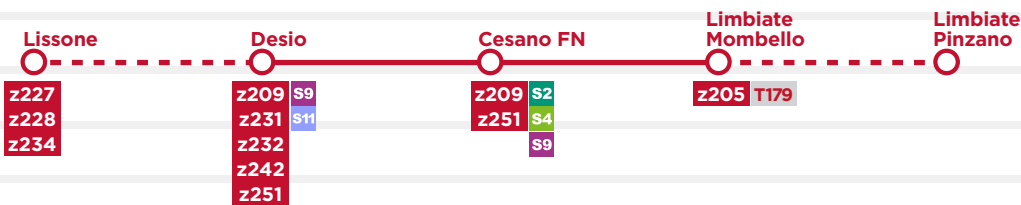

z250 Desio FS - Cesano FN - Limbiate Pinzano

--- solo per corse scolastiche

Migliora il servizio al mattino e sera. Nuova navetta Desio FS - Ospedale.

Lunedì - Sabato:

- ogni 30 minuti da Desio a Limbiate e viceversa

RINFORZI

- ogni 15 minuti da Desio Ospedale a Desio FS e viceversa dalle 16.30 alle 19.00
- corse aggiuntive alla mattina per gli Istituti Scolastici
- ogni 30 minuti prolungamento da Limbiate Mombello a Limbiate Pinzano dalle 6.00 alle 9.00 e dalle 12.00 alle 16.00

COPIA OMAGGIO

segreteria@agenziatpl.it