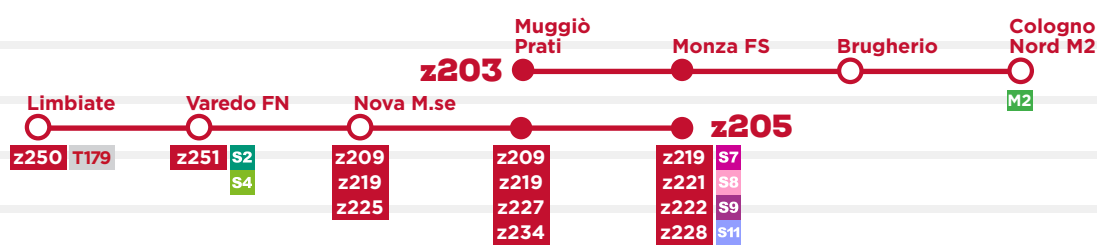

**NUOVI ORARI
CADENZATI**
più facili
da ricordare

**INTERSCAMBI
MIGLIORI**
tra le linee,
con i treni
e la metro

**CORSE
AGGIUNTIVE**
mattina,
sera e sabato

**FREQUENZA
più regolare**

**Dall' 8 GENNAIO 2018
AUTOGUIDOVIE CAMBIA
nell'area Monza Brianza.
Guidati da te per un servizio migliore.**

**17 NUOVI
BUS EURO 6
da giugno 2018**

Autoguidovie
Guidati da te.

Autoguidovie

3499361856

0392061192 da cellulare
800778857 da telefono fisso

tutti i giorni: 7-20

autoguidovie.it

Linee z2 di Autoguidovie: in evidenza le linee con le principali novità dall'8 gennaio 2018. Consulta orari e percorsi sul sito www.monzabrianza.autoguidovie.it

- NEW z203** Muggiò Prati - Monza FS - Cologno Nord M2
- NEW z205** Limbiate Mombello - Varedo FN - Nova M.se - Monza FS
- z209** Cesano FN - Desio - Muggiò - Lissone
- z219** Paderno FN - Nova M.se - Monza FS
- NEW z221** Sesto FS/M1 - Monza FS - Macherio - Carate - Mariano FN/Ospedale
- NEW z222** Monza FS - S. Fruttuoso - Sesto FS/M1
- NEW z225** Sesto FS/M1 - Cinisello - Nova M.se
- NEW z227** Monza H S. Gerardo/Lissone FS - Muggiò - Cinisello - Sesto FS/M1
- NEW z228** Seregno FS - Lissone - Monza FS
- z229** Paderno ITC - Cusano - Cinisello (Tram31)
- NEW z231** Carate - Giussano - Seregno FS - Desio
- NEW z232/z242** Desio -Seregno - Carate - Besana FS/Renate
- z233** Triuggio - Albiate -Seregno FS
- z234** Vedano - Lissone - Muggiò Prati
- NEW z250** Desio FS - Cesano FN - Limbiate Pinzano
- z251** Desio FS - Bovisio - Limbiate - Cesano FN

**z203 Muggiò Prati - Monza FS - Cologno Nord M2
z205 Limbiate Mombello - Varedo FN - Nova M.se - Monza FS**

**Migliora il servizio.
Nuove corse
al mattino presto
e a tarda sera.
Migliora
interscambio con M2.**