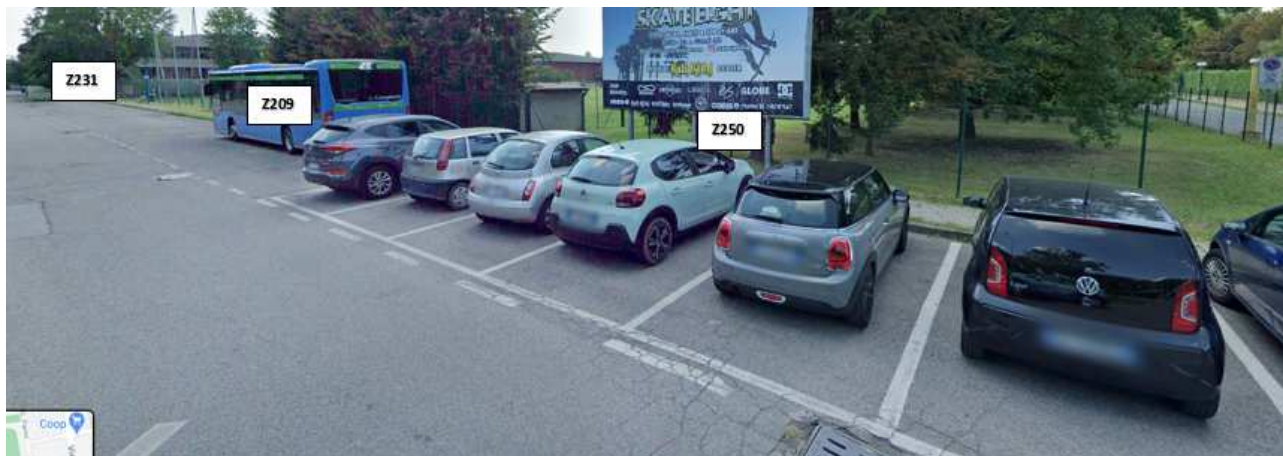

Fermate Linee z209 – z231 – z250